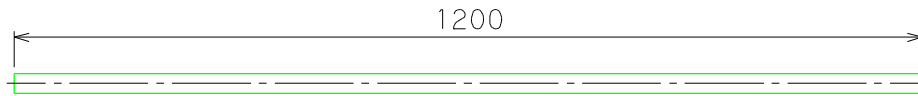

フレーム寸法図 1:10

全てPVCパイプ VP20(外径 $\phi$ 26)

① 2本

② 1本

③ 1本

④ 2本

⑤ 2本