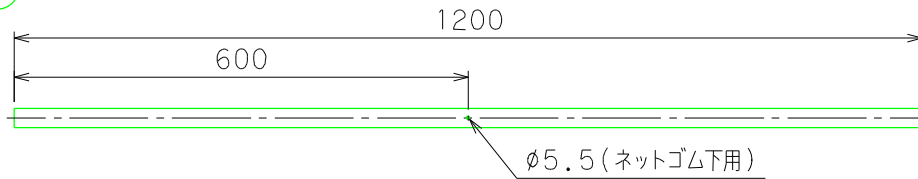

フレーム寸法図 1:10

全てPVCパイプ VP20(外径 $\phi$ 26)

① 2本

② 1本

③ 1本

④ 2本

⑤ 2本