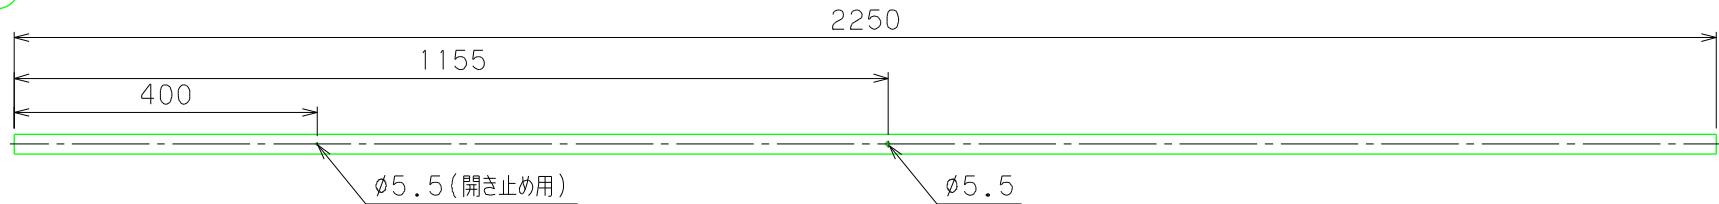

フレーム寸法図 1:10

全てPVCパイプ VP20(外径 $\phi$ 26)

① 2本

② 1本

③ 1本

④ 2本

⑤ 2本