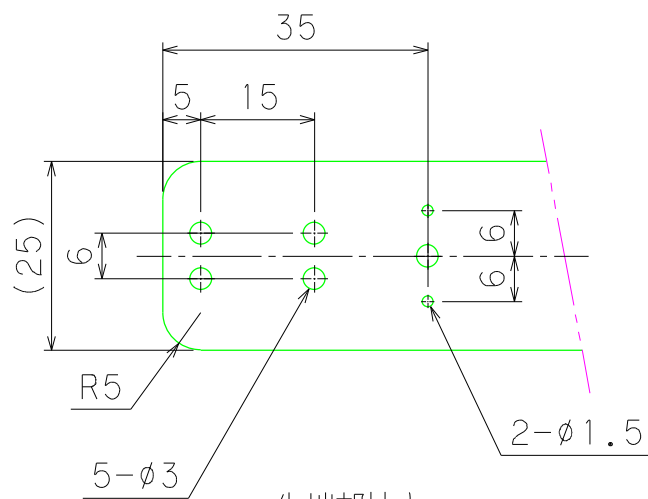

捻れ止め

1:5

ポリプロピレンシート (t=0.75mm)

2枚

先端部拡大

1:1