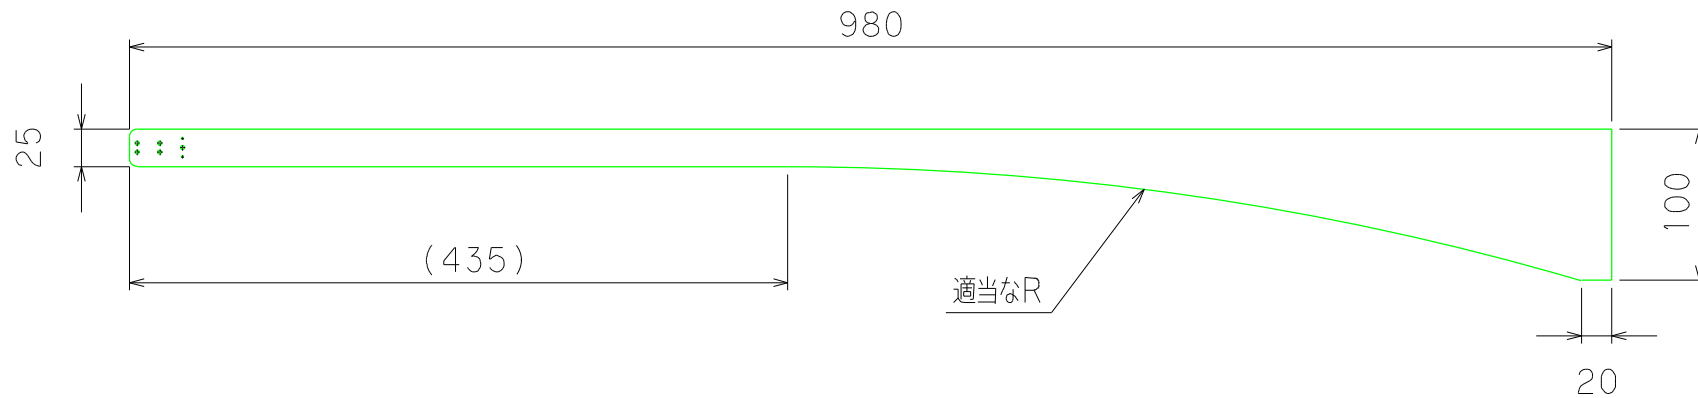

捻れ止め

1:5

ポリプロピレンシート (t=0.75mm)

2枚

先端部拡大

1:1